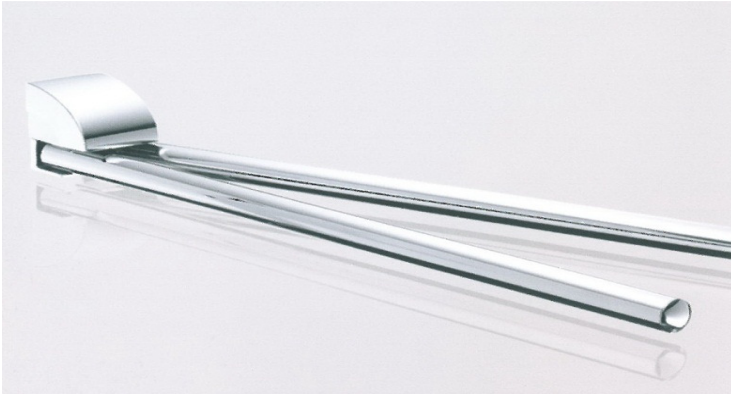

Standard Sanitärausstattung

Waschbecken

Ideal Standard Connect Arc

Waschtisch, ohne Möbel, Spiegel,

Ideal Standart Connect Cube

Waschtisch, ohne Möbel, Spiegel,

Waschtischarmatur

Hansgrohe Talis E

Hansgrohe Talis S

Handtuchhalter und Toilettenpapierhalter von Vigour derby

Toilette

Ideal Standard Connect

ohne Bidet

Geberit Drückerplatte weiß

Bad- und Duscharmatur

Hansgrohe Talis E

Hansgrohe Talis S

Badewanne

Duschwanne

Tiefe 6,5 cm

Duschkabine Duka prima 2000

Brausestange